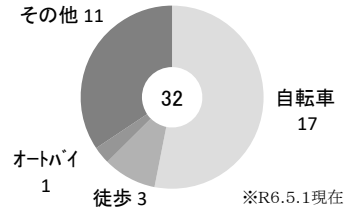

36

なると
鳴門高等学校 定時制課程

□所在地 〒772-0002 鳴門市撫養町斎田字岩崎135番地の1
□電話番号 088-685-3219
□アクセス JR撫養駅下車徒歩7分、徳島バス鳴門郵便局前下車徒歩10分

◇通学方法別生徒数

令和6年度 募集定員 [募集目標]	普通科	※募集定員は現高1生
	40名 [20名] 1クラス	

キーワード **「家庭的な雰囲気」「互いに切磋琢磨」**

スクール・ミッション 少人数の「家庭的な雰囲気」の中、様々な目標を持つ仲間が互いに切磋琢磨しながら友情を育むとともに、それぞれのニーズに応じて学習することを通して、夢の実現に必要な力を育成します。